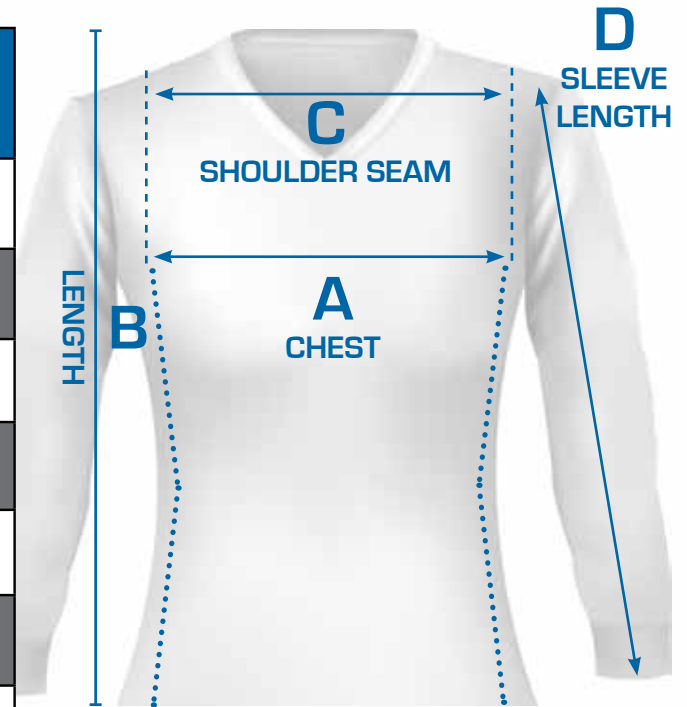

ECO LADIES RUNNING

LONG SLEEVE

Size	Chest (A)	Length (B)	Shoulder to Shoulder (C)	Sleeve Length (D)	NA
XS	16	24.5	15.3	21.2	NA
S	17	25	15.9	21.7	NA
M	18	25.5	16.5	22.2	NA
L	19	26	17.2	22.7	NA
XL	20	26.5	17.8	23.2	NA
2XL	21	27	18.4	23.7	NA
3XL	NA	NA	NA	NA	NA
4XL	NA	NA	NA	NA	NA
5XL	NA	NA	NA	NA	NA