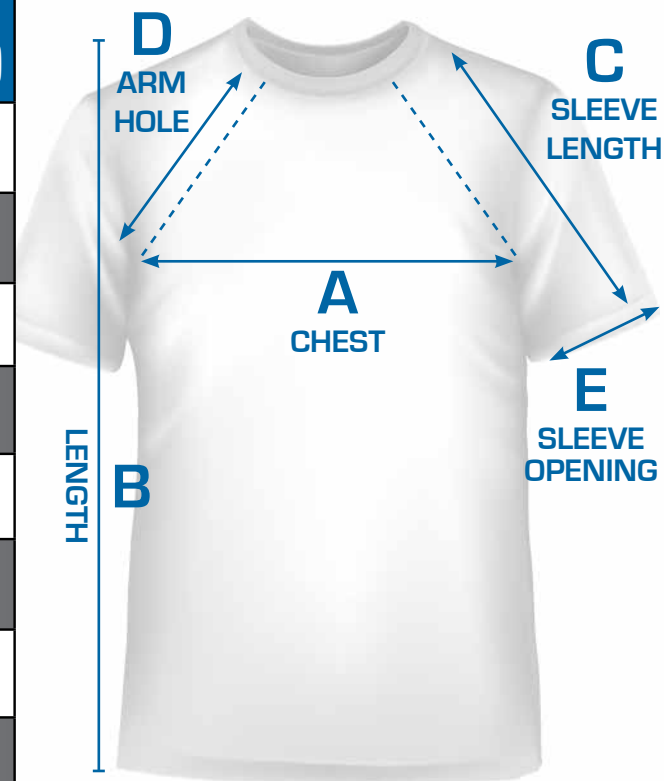

VAPOR ECO REPPEVE

100% RECYCLED

Size	Chest (A)	Length (B)	Sleeve Length (C)	Arm Hole (D)	Sleeve Opening (E)
XS	19	27.75	17.625	12.5	6.75
S	20.25	28.5	18	13.5	7.125
M	21.75	29.25	18.625	14	7.5
L	23.375	29.5	19.25	15	8
XL	24.75	30.5	20	15.5	8.25
2XL	26.5	32	20.5	16.75	8.625
3XL	28.25	33	21	17	9w
4XL	NA	NA	NA	NA	NA
5XL	NA	NA	NA	NA	NA