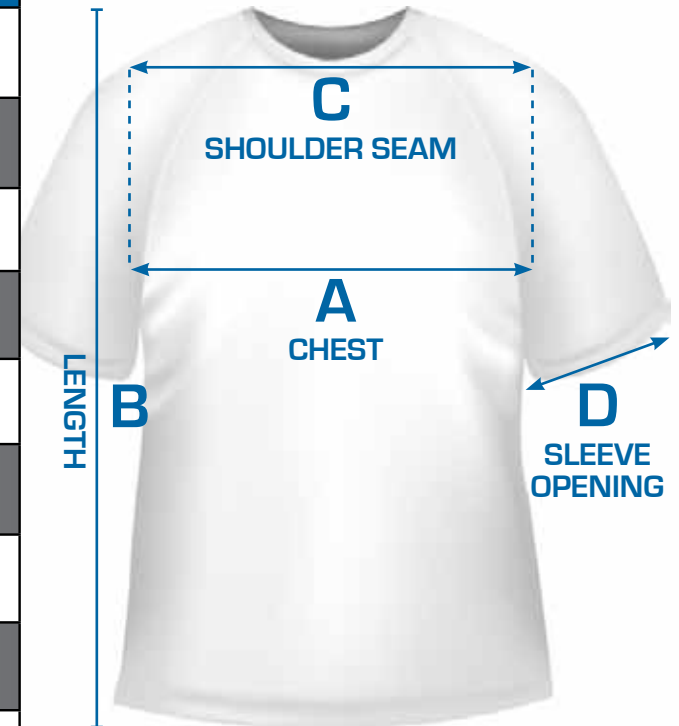

DEFENDER

Size	Chest (A)	Length (B)	Sleeve Length (C)	Sleeve Opening (D)	NA
XS	14.5	21.5	16.25	5.25	NA
S	15.5	22.5	17.75	5.5	NA
M	16.5	23.5	19.25	5.75	NA
L	17.5	24.5	20.75	6	NA
XL	18.5	25.5	22.25	6.25	NA
2XL	19.5	26.5	23.75	6.5	NA
3XL	20.5	27.5	23.25	6.75	NA
4XL	NA	NA	NA	NA	NA
5XL	NA	NA	NA	NA	NA