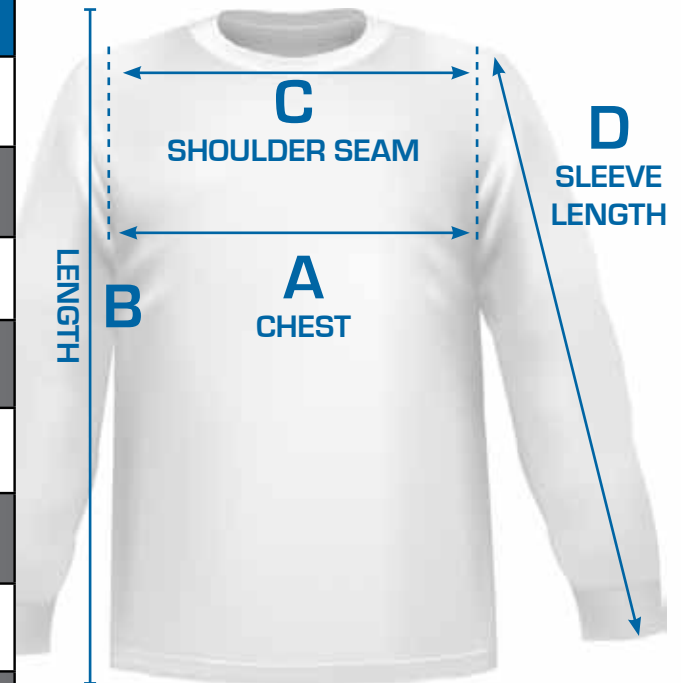

BASIC LONG SLEEVE

YOUTH

Size	Chest (A)	Length (B)	Shoulder to Shoulder (C)	Sleeve Length(D)	NA
XS	14.5	20	13.5	14	NA
S	16.25	22.25	15.25	17	NA
M	18	24.5	17	17.5	NA
L	19.75	26.75	18.75	18	NA
XL	NA	NA	NA	NA	NA
2XL	NA	NA	NA	NA	NA
3XL	NA	NA	NA	NA	NA
4XL	NA	NA	NA	NA	NA
5XL	NA	NA	NA	NA	NA