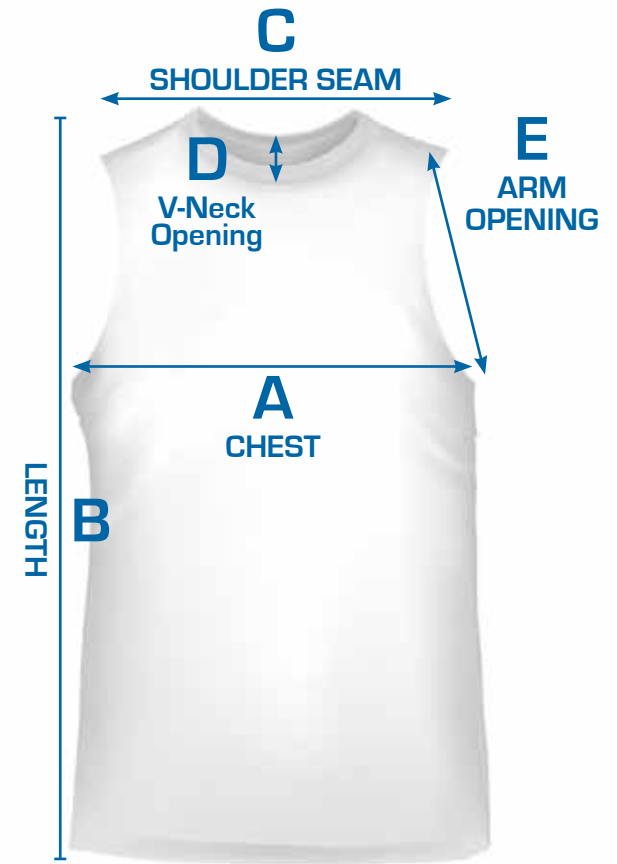

# MICRO SHORT SLEEVE

Size	Chest (A)	Length (B)	Shoulder to Shoulder (C)	Sleeve Length (D)	Sleeve Opening (E)
XS	18	27.5	16.25	7.5	6
S	19.5	28.5	17.75	8	6.5
M	21	29.5	19.25	8.5	7
L	22.5	30.5	20.75	9	7.5
XL	24	31.5	22.25	9.5	8
2XL	25.5	32.5	23.75	10	8.5
3XL	27	33.5	25.25	10.5	9
4XL	NA	NA	NA	NA	NA
5XL	NA	NA	NA	NA	NA

# MICRO LONG SLEEVE

Size	Chest (A)	Length (B)	Shoulder to Shoulder (C)	Sleeve Length (D)	Sleeve Opening (E)
XS	21	24.5	16.75	23.5	4
S	22.5	25.75	18.25	24	4.25
M	24	27	19.75	24.5	4.5
L	25	28.25	20.75	25	4.75
XL	26	29.5	21.75	25.5	5
2XL	27	30.75	22.75	26	5.25
3XL	28	32	23.75	26.5	5.5
4XL	NA	NA	NA	NA	NA
5XL	NA	NA	NA	NA	NA

# MICRO MUSCLE

Size	Chest (A)	Length (B)	Shoulder to Shoulder (C)	Neck Drop (D)	Sleeve Opening (E)
XS	NA	NA	NA	NA	NA
S	22.5	25.75	15.25	3.25	9.875
M	24	27	16.5	3.375	10.625
L	25	28.25	17.5	3.5	11.125
XL	26	29.5	18.5	3.625	11.625
2XL	27	30.75	18.5	3.75	12.125
3XL	28	32	19.5	3.875	12.625
4XL	NA	NA	NA	NA	NA
5XL	NA	NA	NA	NA	NA