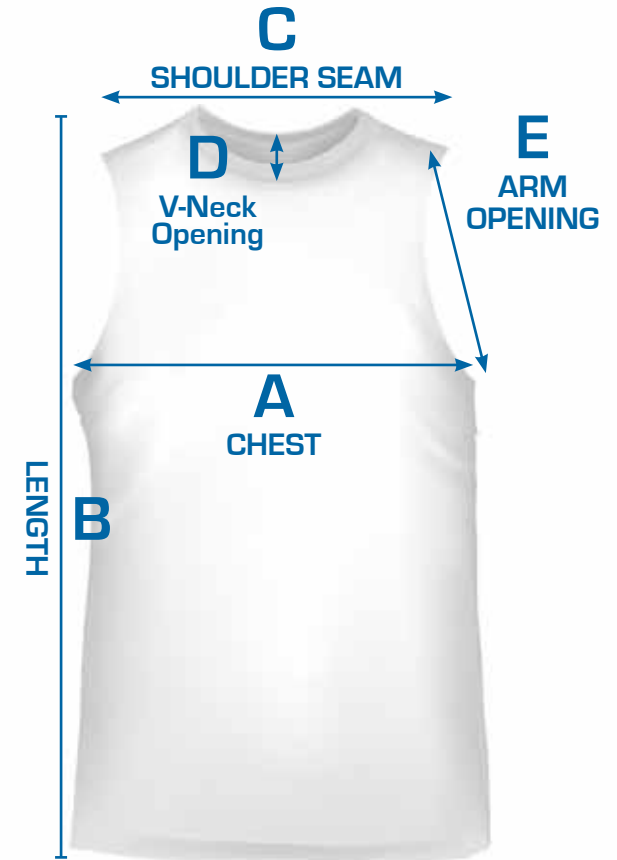

MICRO MUSCLE

YOUTH

Size	Chest (A)	Length (B)	Shoulder to Shoulder (C)	Neck Drop (D)	Arm Opening (E)
XS	NA	NA	NA	NA	NA
S	15.75	18.75	13.25	3.625	8
M	17.25	21	14.25	3.875	8.75
L	18.25	22.5	14.75	4	9.5
XL	NA	NA	NA	NA	NA
2XL	NA	NA	NA	NA	NA
3XL	NA	NA	NA	NA	NA
4XL	NA	NA<!-- </td--> <td>NA</td> <td>NA</td> <td>NA</td>			
5XL	NA	NA	NA	NA	NA