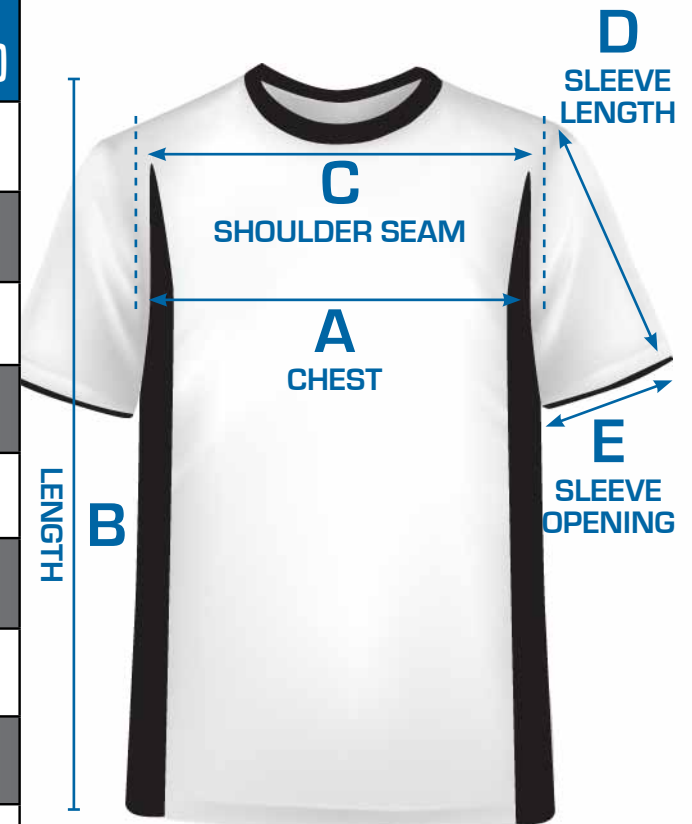

PHENOM

Size	Chest (A)	Length (B)	Shoulder to Shoulder (C)	Sleeve Length (D)	Sleeve Opening (E)
XS	NA	NA	NA	NA	NA
S	21.375	27	17.75	7.625	6
M	22.875	28	19.25	8	6.75
L	24.375	29	20.75	8.375	7.5
XL	25.375	30.25	21.75	8.75	7.875
2XL	26.375	31.5	22.75	9.125	8.25
3XL	27.375	32.75	23.75	9.5	8.675
4XL	NA	NA	NA	NA	NA
5XL	NA	NA	NA	NA	NA