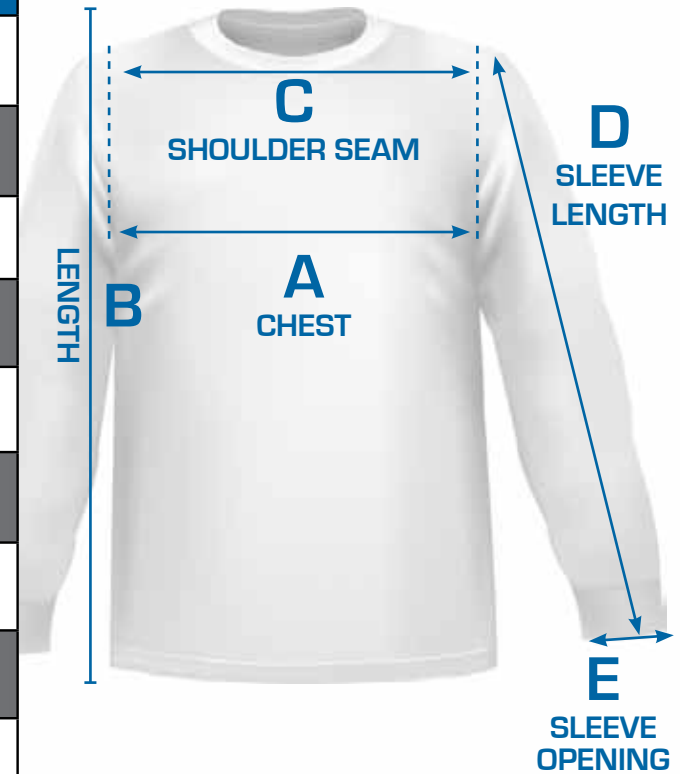

MICRO LONG SLEEVE

YOUTH

Size	Chest (A)	Length (B)	Shoulder to Shoulder (C)	Sleeve Length (D)	Sleeve Opening (E)
XS	NA	NA	NA	NA	NA
S	15.75	18.75	14.875	14.625	4.125
M	17.25	21	15.875	17	4.375
L	18.25	22.5	16.375	19	4.375
XL	NA	NA	NA	NA	NA
2XL	NA	NA	NA	NA	NA
3XL	NA	NA	NA	NA	NA
4XL	NA	NA<!-- </td--> <td>NA</td> <td>NA</td> <td>NA</td>			
5XL	NA	NA	NA	NA	NA