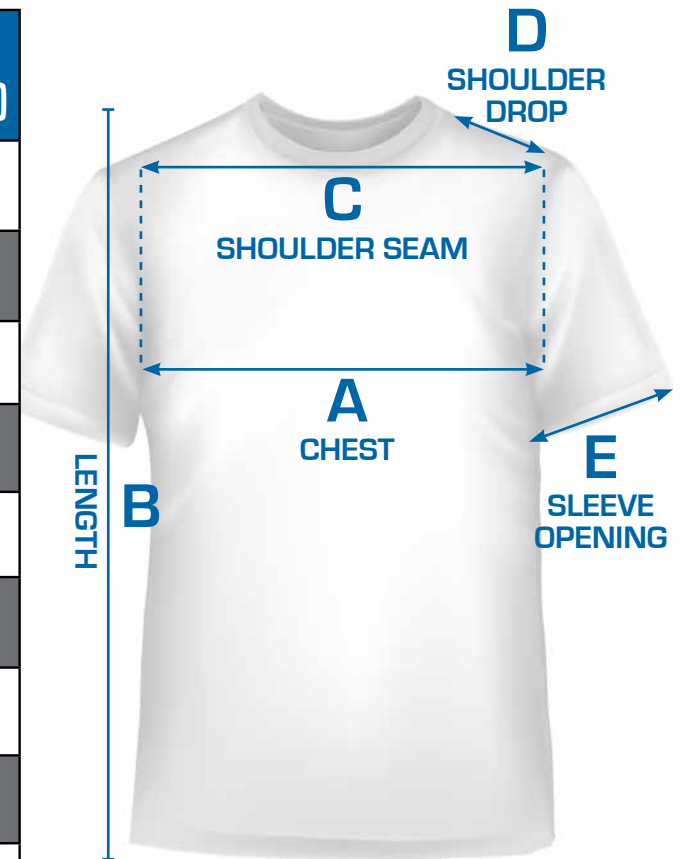

BASIC T

TODDLER

Size	Chest (A)	Length (B)	Shoulder to Shoulder (C)	Shoulder Drop (D)	Sleeve Opening (E)
24 Month	11.5	14.5	11.25	1.25	2.75
3T	12	15.5	11.75	1.25	3.5
4T	12.75	17.75	12.5	1.25	4
NA	NA	NA	NA	NA	NA
NA	NA	NA	NA	NA	NA
NA	NA	NA	NA	NA	NA
NA	NA	NA	NA	NA	NA
NA	NA	NA	NA	NA	NA
NA	NA	NA	NA	NA	NA