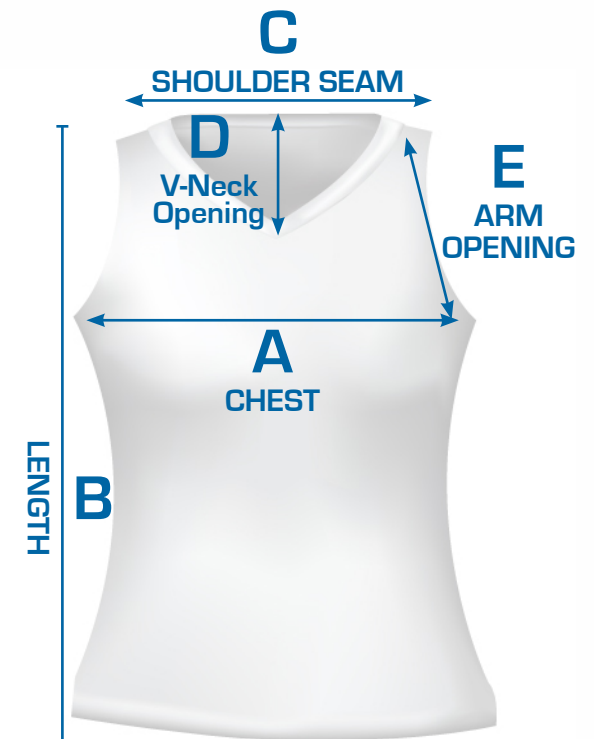

LADIES MICRO SLEEVELESS

Size	Chest (A)	Length (B)	Shoulder to Shoulder (C)	V-Neck Opening (D)	Arm Opening (E)
XS	17	22	12.75	4.625	9.125
S	18	23.5	13.75	4.75	9.625
M	19	24.5	14.75	4.875	10.125
L	20	25.5	15.75	5	10.625
XL	21	26.5	16.75	5.125	11.125
2XL	NA	NA	NA	NA	NA
3XL	NA	NA	NA	NA	NA
4XL	NA	NA	NA	NA	NA
5XL	NA	NA	NA<!-- </td--> <td>NA</td> <td>NA</td>