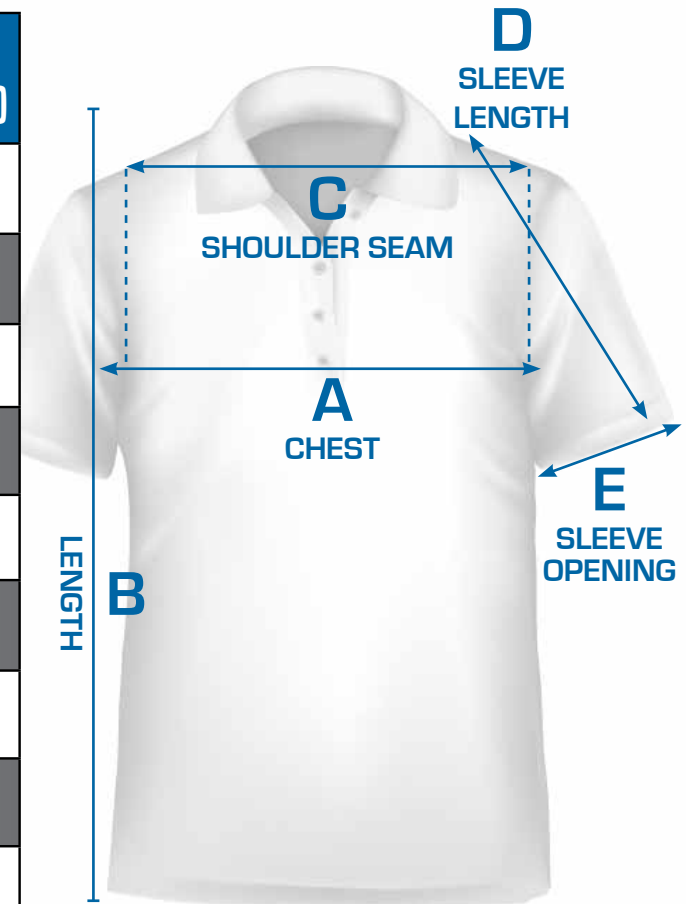

MICRO PERFORMANCE POLO

Size	Chest (A)	Length (B)	Shoulder to Shoulder (C)	Sleeve Length (D)	Sleeve Opening (E)
XS	NA	NA	NA	NA	NA
S	20.75	28.625	17.25	11.125	7
M	22.25	29.625	18.75	11.625	7.5
L	23.75	30.625	20.25	12.125	8
XL	25.25	31.625	21.75	12.875	8.5
2XL	26.75	32.625	23.25	13.125	9
3XL	28.25	33.625	24.75	13.625	9.5
4XL	NA	NA	NA	NA	NA
5XL	NA	NA	NA	NA	NA