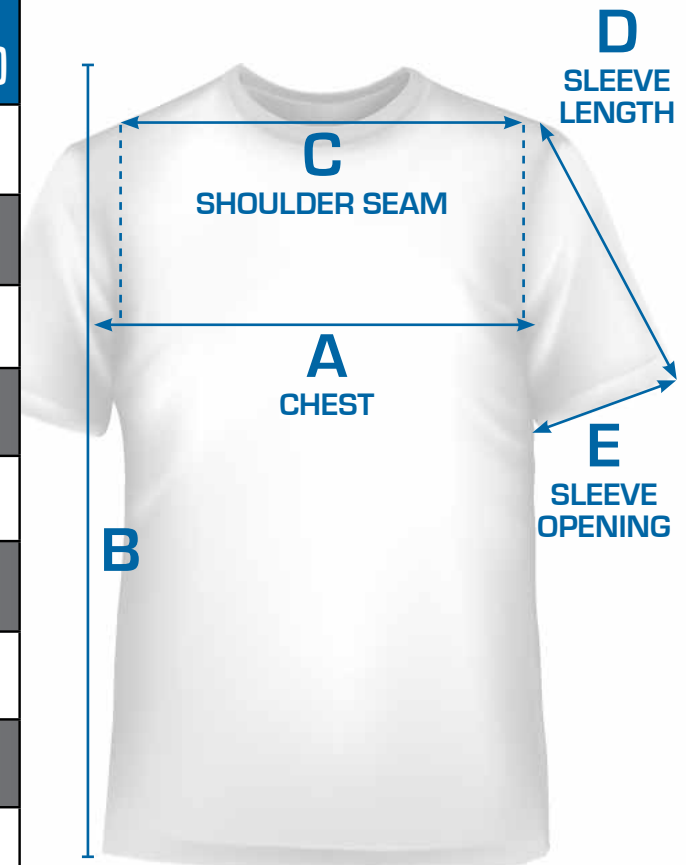

MICRO SHORT SLEEVE

YOUTH

Size	Chest (A)	Length (B)	Shoulder to Shoulder (C)	Shoulder Drop (D)	Sleeve Opening (E)
XS	NA	NA	NA	NA	NA
S	15.75	18.75	14.875	5.25	5
M	17.25	21	15.875	6	5.75
L	18.25	22.5	16.375	6.25	6.25
XL	19	23.75	17.875	7	6.75
2XL	NA	NA	NA	NA	NA
3XL	NA	NA	NA	NA	NA
4XL	NA	NA	NA	NA	NA
5XL	NA	NA	NA	NA	NA