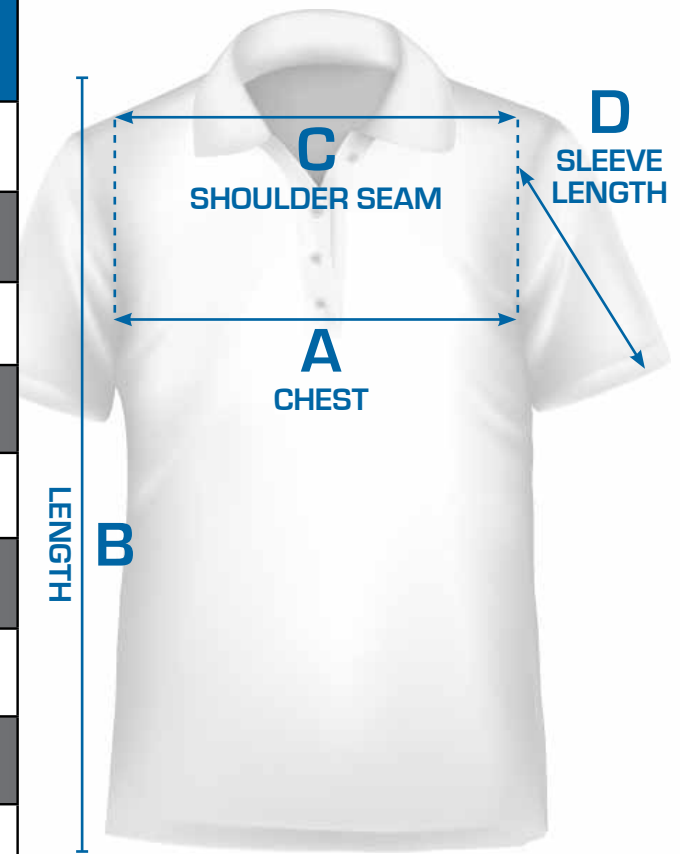

LADIES ECO POLO

Size	Chest (A)	Length (B)	Shoulder to Shoulder (C)	Sleeve Length (D)	NA
XS	18	24	13.5	20.5	NA
S	18.5	25	14.5	21	NA
M	19.5	25.5	15.5	NA	NA
L	20.5	27	16.5	NA	NA
XL	21	28	17.5	NA	NA
2XL	22	29	18.5	NA	NA
3XL	NA	NA	NA	NA	NA
4XL	NA	NA	NA	NA	NA
5XL	NA	NA	NA	NA	NA