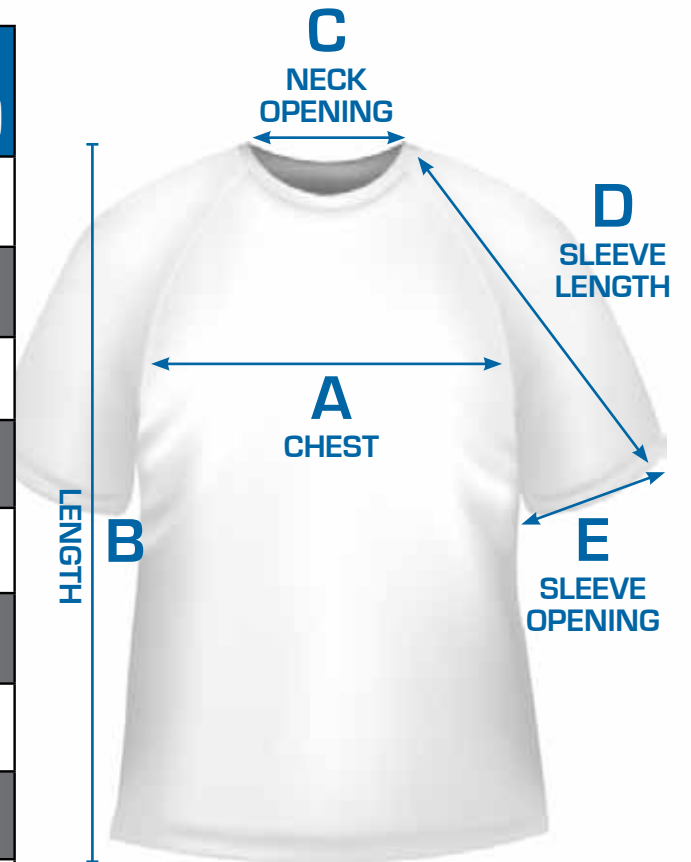

DEFENDER

YOUTH

Size	Chest (A)	Length (B)	Neck Opening (C)	Sleeve Length (D)	Sleeve Opening (E)
XS	NA	NA	NA	NA	NA
S	15.5	22.5	6	17.75	5.5
M	16.5	23.5	6.5	19.25	5.75
L	17	24.5	7	20.75	6
XL	NA	NA	NA	NA	NA
2XL	NA	NA	NA	NA	NA
3XL	NA	NA	NA	NA	NA
4XL	NA	NA	NA	NA	NA
5XL	NA	NA	NA	NA	NA