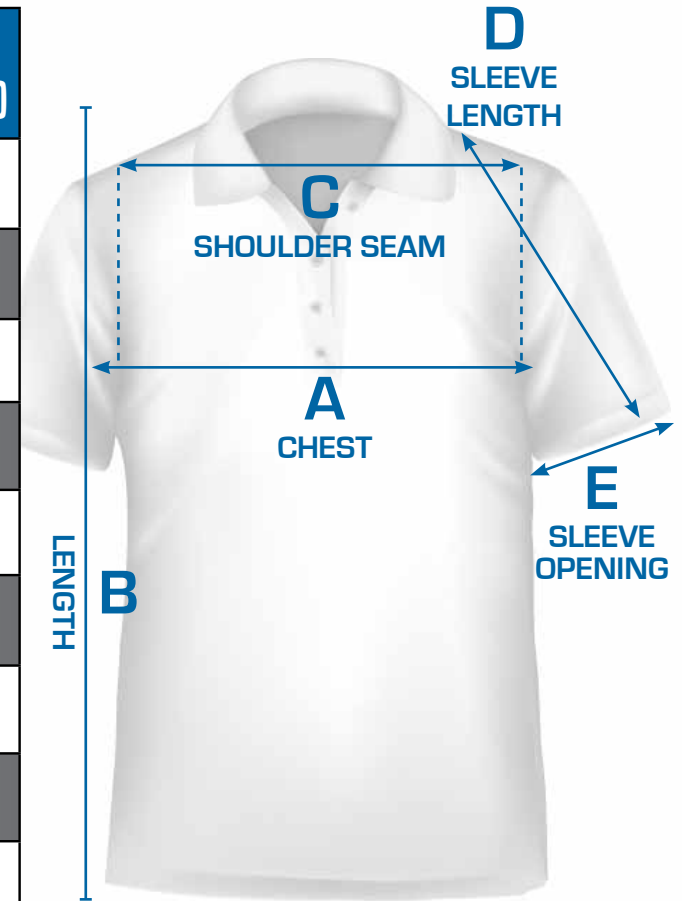

ECO POLO MENS

Size	Chest (A)	Length (B)	Shoulder to Shoulder (C)	Sleeve Length (D)	Sleeve Opening (E)
XS	NA	NA	NA	NA	NA
S	20	28	18.25	20.5	7.5
M	21	29.5	19.5	21	7.75
L	22	30	20.25	23	8.25
XL	23.5	31	21.5	24.5	8.5
2XL	25	32	23	26	9
3XL	27	33	23.5	28	9.25
4XL	NA	NA	NA	NA	NA
5XL	NA	NA	NA	NA	NA