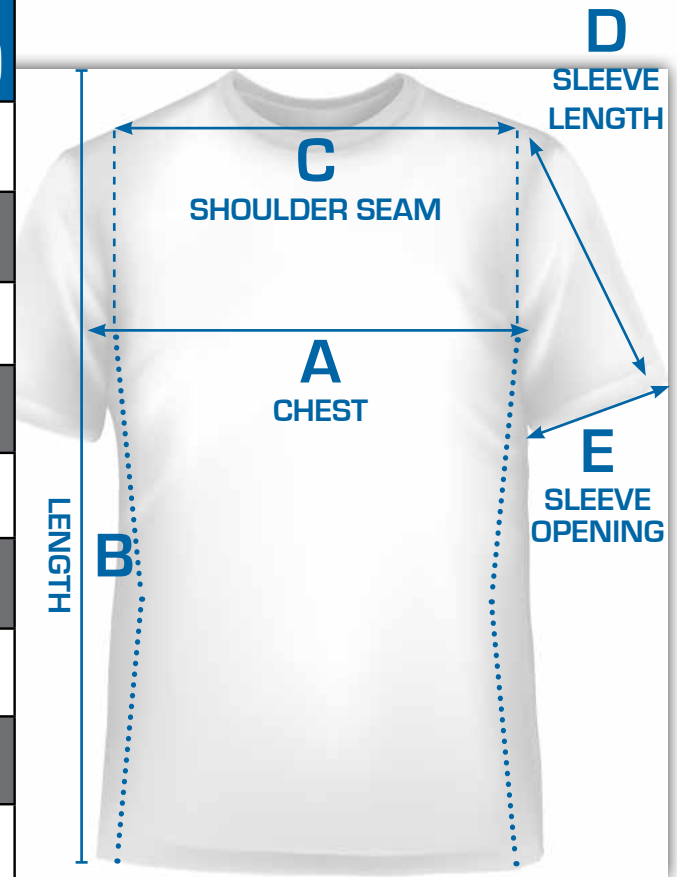

ECO RUNNING

SHORT SLEEVE

Size	Chest (A)	Length (B)	Shoulder to Shoulder (C)	Sleeve Length (D)	Sleeve Opening (E)
XS	19	27.5	17.6	7.8	7.8
S	20	28	18.3	8	8
M	21	28.5	18.9	8.3	8.3
L	22	29	19.5	8.5	8.5
XL	23	29.5	20.1	8.7	8.7
2XL	24	30	20.7	9	9
3XL	NA	NA	NA	NA	NA
4XL	NA	NA	NA	NA	NA
5XL	NA	NA	NA	NA	NA