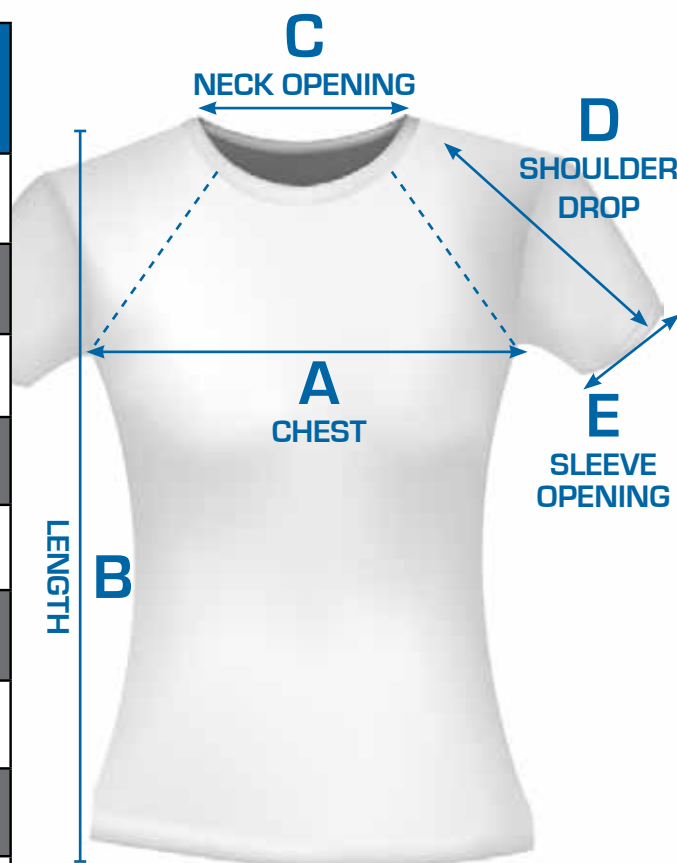

Size	Chest (A)	Length (B)	Neck Opening (C)	Shoulder Drop (D)	Sleeve Opening (E)
XS	14.5	21	6	8.5	5.75
S	15.5	22	6.5	9.5	6
M	16.5	23	7	10	6.25
L	18	24	7.5	10.5	6.75
XL	19	25	7.75	11.5	7
2XL	20	26	8	12	7.25
3XL	NA	NA	NA	NA	NA
4XL	NA	NA	NA	NA	NA
5XL	NA	NA	NA	NA	NA