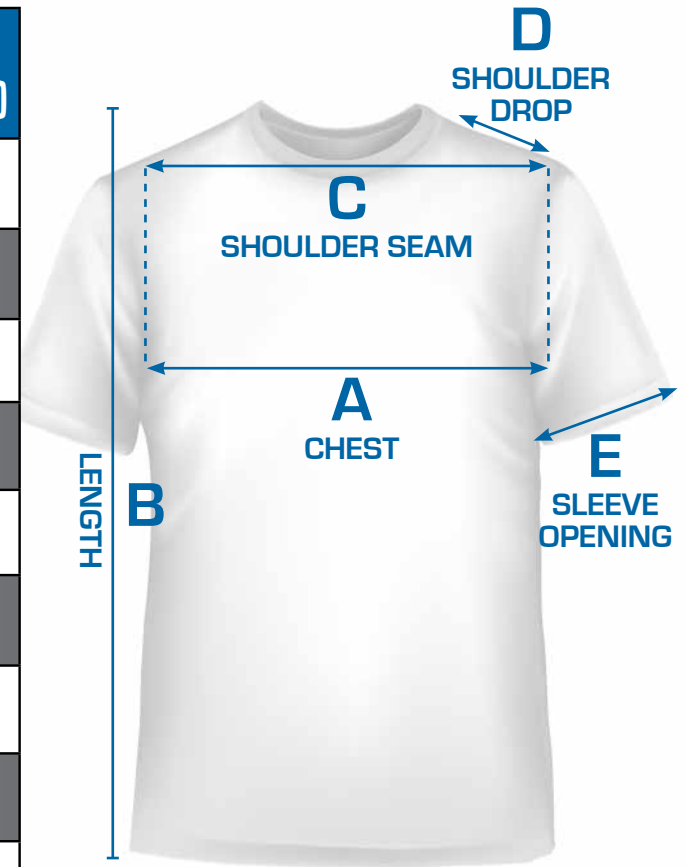

BASIC T

YOUTH

Size	Chest (A)	Length (B)	Shoulder to Shoulder (C)	Shoulder Drop (D)	Sleeve Opening (E)
XS	14.5	20	13.5	1.25	4.5
S	16.25	22.25	15.25	1.25	5.25
M	18	24.5	17	1.25	6
L	19.75	26.75	18.75	1.25	6.75
XL	NA	NA	NA	NA	NA
2XL	NA	NA	NA	NA	NA
3XL	NA	NA	NA	NA	NA
4XL	NA	NA<!-- </td--> <td>NA</td> <td>NA</td> <td>NA</td>			
5XL	NA	NA	NA	NA	NA