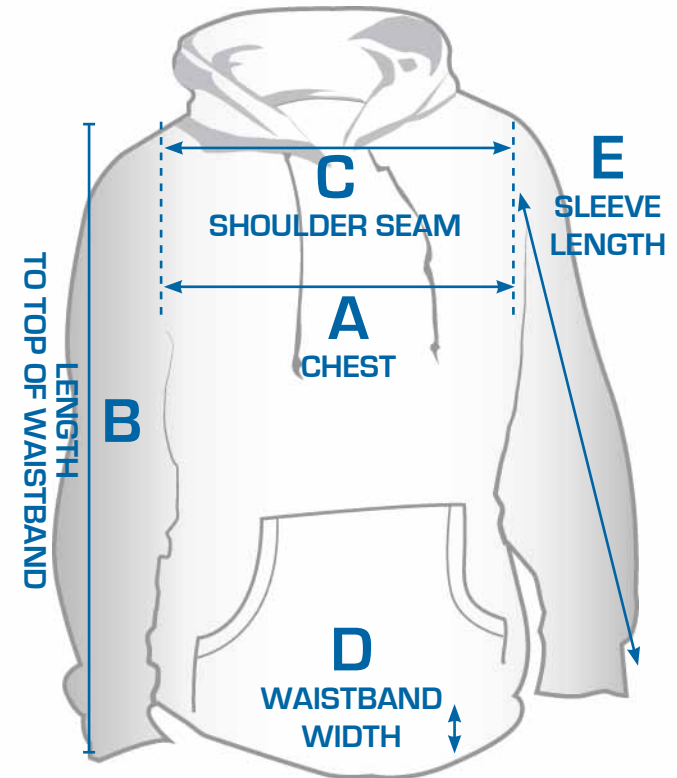

HOODY SWEATSHIRT

YOUTH

Size	Chest (A)	Length to Top of Waistband (B)	Shoulder to Shoulder (C)	Waistband Width (D)	Sleeve Length (E)
XS	15.5	15.75	13	2	15.5
S	16.5	17.75	14	2	16.5
M	17.5	19.75	15	2	17.5
L	18.5	21.75	16	2	18.5
XL	19.5	23.75	17	2	20
2XL	NA	NA	NA	NA	NA
3XL	NA	NA	NA<!-- </td--> <td>NA</td> <td>NA</td>		
4XL	NA	NA	NA	NA	NA
5XL	NA	NA	NA	NA	NA