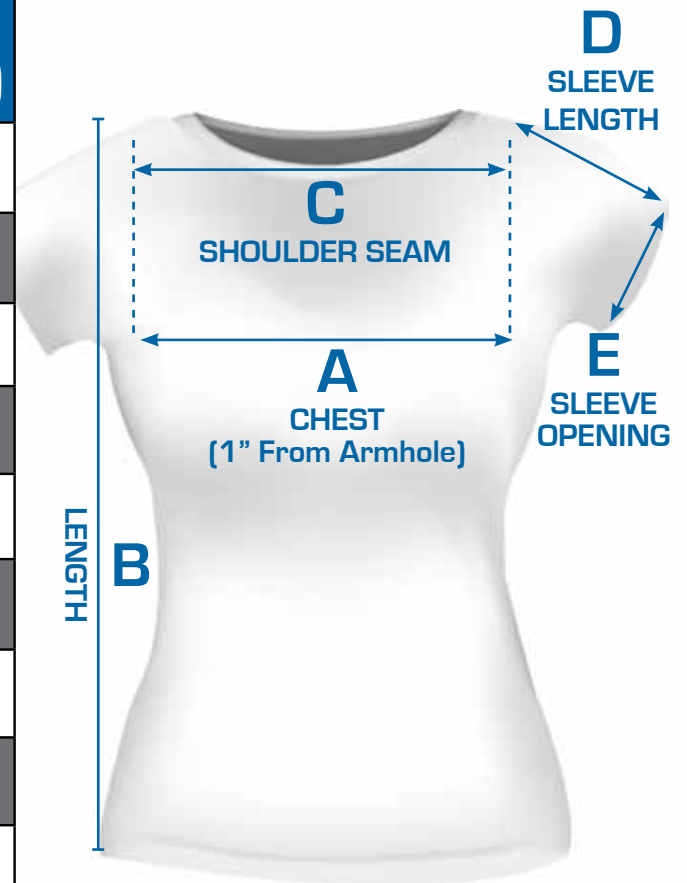

LADIES SLIM FIT

Size	Chest (A)	Length (B)	Shoulder to Shoulder (C)	Sleeve Length (D)	Sleeve Opening (E)
XS	15	24	13.5	4.75	6
S	16	25	14	5	6.5
M	17	26	14.5	5.25	7
L	18	27	15	5.5	7.5
XL	19	28	15.5	5.75	8
2XL	20	29	16	6	8.5
3XL	NA	NA	NA	NA	NA
4XL	NA	NA	NA	NA	NA
5XL	NA	NA	NA	NA	NA