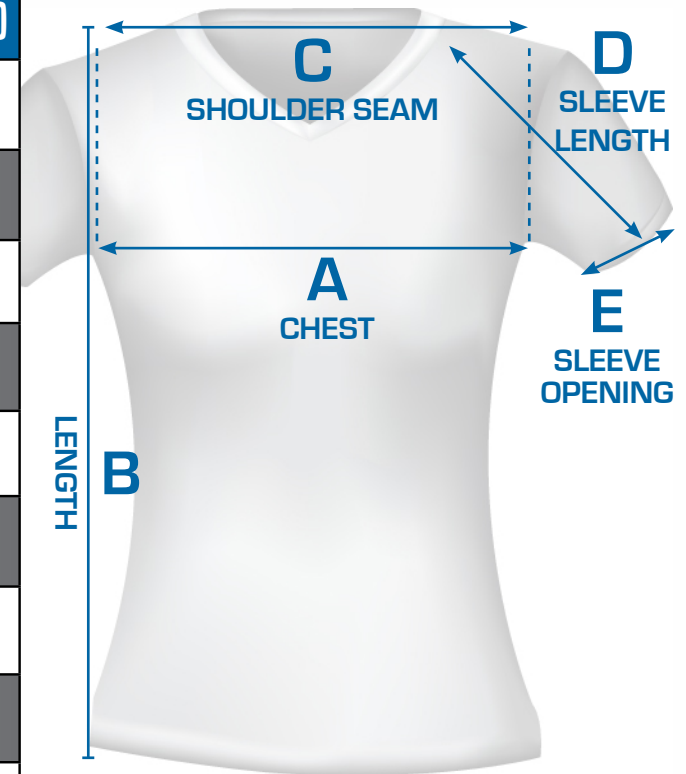

LADIES MICRO

Size	Chest (A)	Length (B)	Shoulder to Shoulder (C)	Sleeve Length (D)	Sleeve Opening (E)
XS	17	22.5	15	8.375	5.5
S	18	23.5	16	8.75	5.75
M	19	24.5	17	9.125	6
L	20	25.5	18	9.5	6.25
XL	21	26.5	19	9.875	6.5
2XL	NA	NA	NA	NA	NA
3XL	NA	NA	NA	NA	NA
4XL	NA	NA	NA	NA	NA
5XL	NA	NA	NA	NA	NA