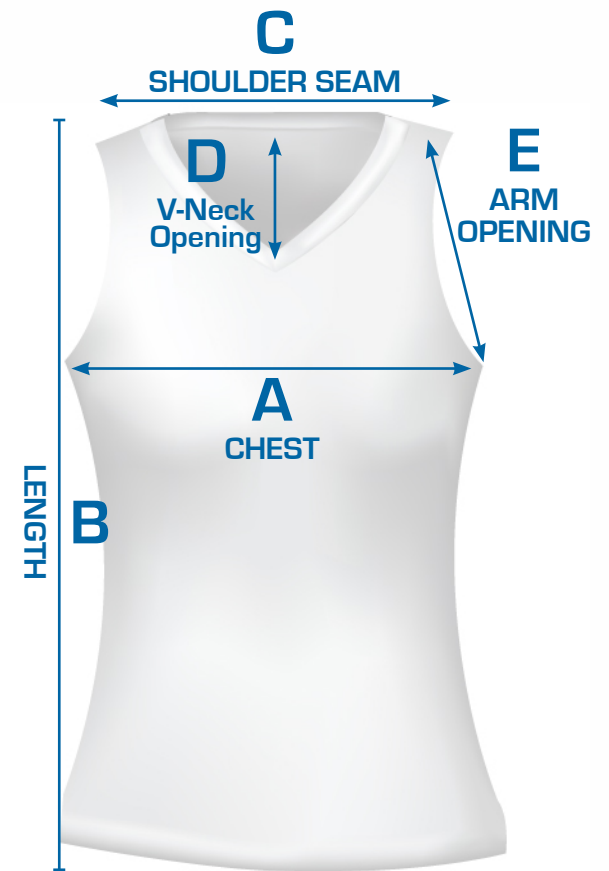

LADIES MICRO SINGLET

Size	Chest (A)	Length (B)	Shoulder to Shoulder (C)	V-Neck Opening (D)	Arm Opening (E)
XS	15.75	20.125	10.75	5.125	8.375
S	16.75	21.625	11.75	5.25	9
M	17.75	22.625	12.75	5.375	9.5
L	18.75	23.625	13.75	5.5	10
XL	19.75	24.625	14.75	5.625	10.5
2XL	NA	NA	NA	NA	NA
3XL	NA	NA	NA	NA	NA
4XL	NA	NA	NA	NA	NA
5XL	NA	NA	NA	NA	NA