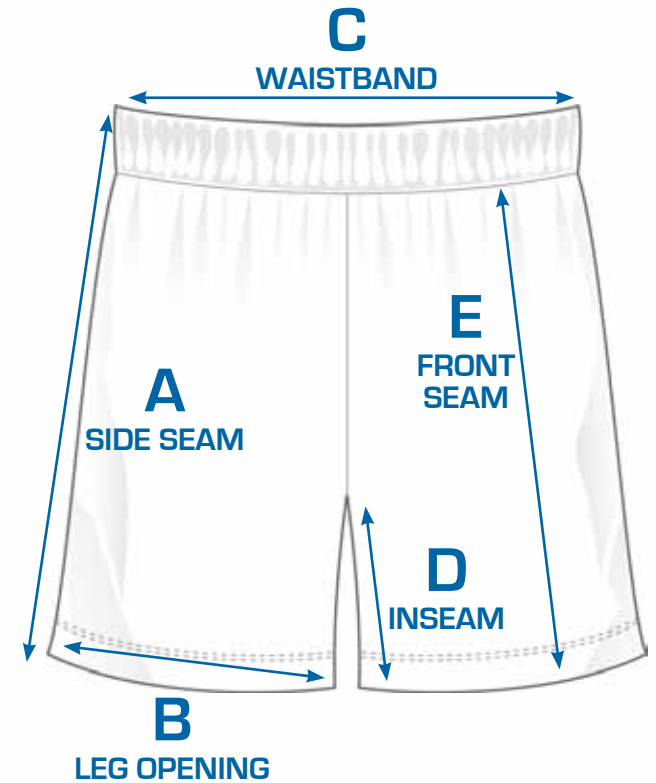

COURT SHORTS

Size	Side Seam (A)	Leg Opening (B)	Waistband (C)	Inseam (D)	Front Seam (E)
XS	NA	NA	NA	NA	NA
S	18.5	20	23	8	12.5
M	19.25	23	25	8	13.25
L	20	25.5	29	8	14
XL	20.75	28	33	8	14.75
2XL	21.5	30.5	37	8	15.5
3XL	NA	NA	NA	NA	NA
4XL	NA	NA	NA	NA	NA
5XL	NA	NA	NA<!-- </td--> <td>NA</td> <td>NA</td>