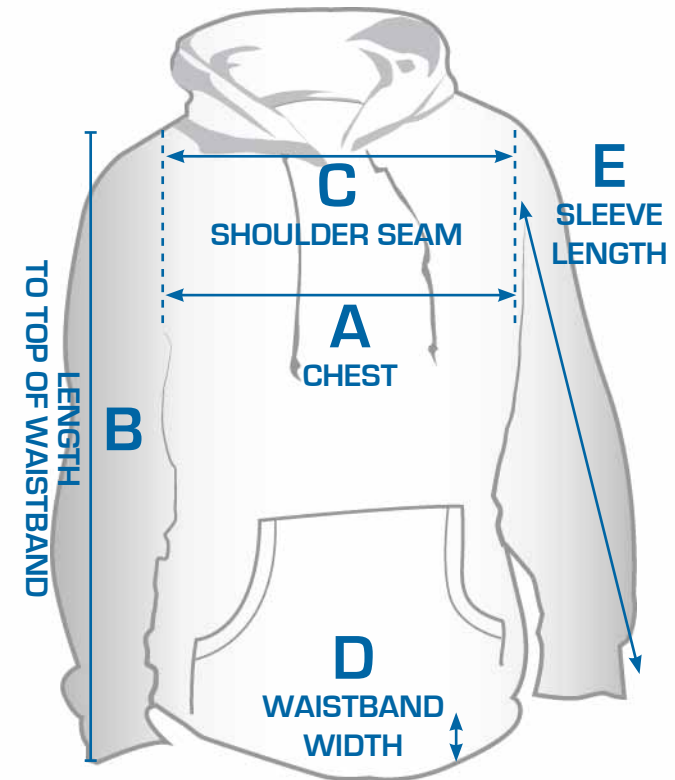

HOODY SWEATSHIRT

Size	Chest (A)	Length to Top of Waistband (B)	Shoulder to Shoulder (C)	Waistband Width (D)	Sleeve Length (E)
XS	NA	NA	NA	NA	NA
S	21.5	24.25	19.25	2.5	24
M	23	25.25	20.75	2.5	24.625
L	24.5	26.25	22.25	2.5	25.25
XL	26	27.25	23.75	2.5	25.875
2XL	27.5	28.25	25.25	2.5	26.5
3XL	29	29.25	26.75	2.5	27.125
4XL	NA	NA	NA	NA	NA
5XL	NA	NA	NA	NA	NA