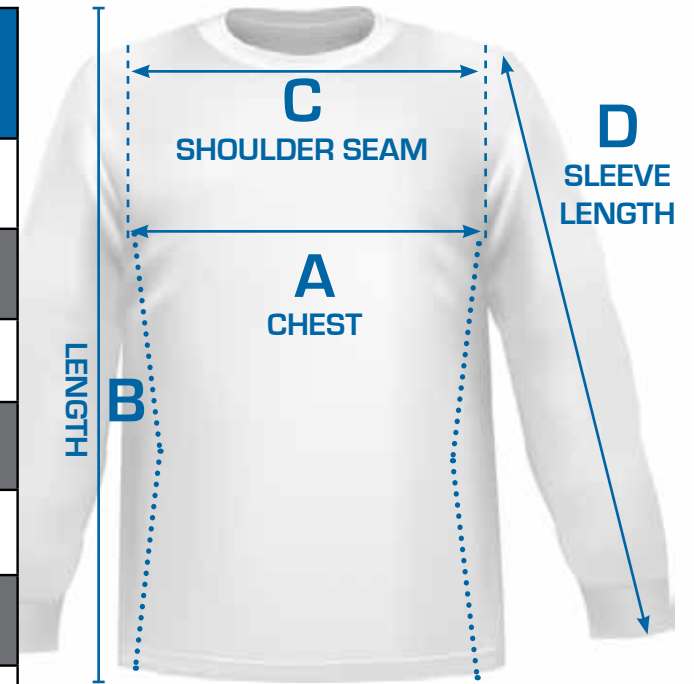

ECO RUNNING

LONG SLEEVE

Size	Chest (A)	Length (B)	Shoulder to Shoulder (C)	Sleeve Length (D)	NA
XS	19	27.5	17.6	22	NA
S	20	28	18.3	22.5	NA
M	21	28.5	18.9	23	NA
L	22	29	19.5	23.5	NA
XL	23	29.5	20.1	24	NA
2XL	24	30	20.7	24.5	NA
3XL	NA	NA	NA	NA	NA
4XL	NA	NA	NA	NA	NA
5XL	NA	NA	NA	NA	NA